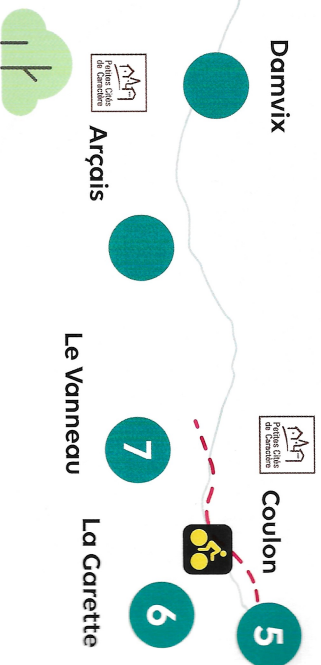

A bicyclette sur la Vélo Francette®

De Niort Marais poitevin à l'océan.

Vers
La Rochelle
et Marans

63 km
de Champdeniers
à Damvix

26 km
de Champdeniers
à Niort

19 km
de Niort
à Coulon

18 km
de Coulon
à Damvix

Champdeniers

Vers
Quistrehem
et la Vallée du Thouet

1 Germond-Rouvre

2 Échiré

PORT
BOINOT

Prolongez votre p
avec Terra Aventu
Le jeu de géocac
pour toute la fam
Retrouvez
les restaurants p

3 Niort

4 Magné

Attention
déviation

Retrouvez le plan
détaillé en flashant
ce code

Hébergements (Accueil vélo)

NIORT
Hôtel La Grange™
Logis de Sèvres
La Melion 19
Mazette le château

COULON

Hôtel Au Marais™™™
Le Central™™™
Comping la Venise verte™™™
LA CARETTE
Camping flot du Chail™